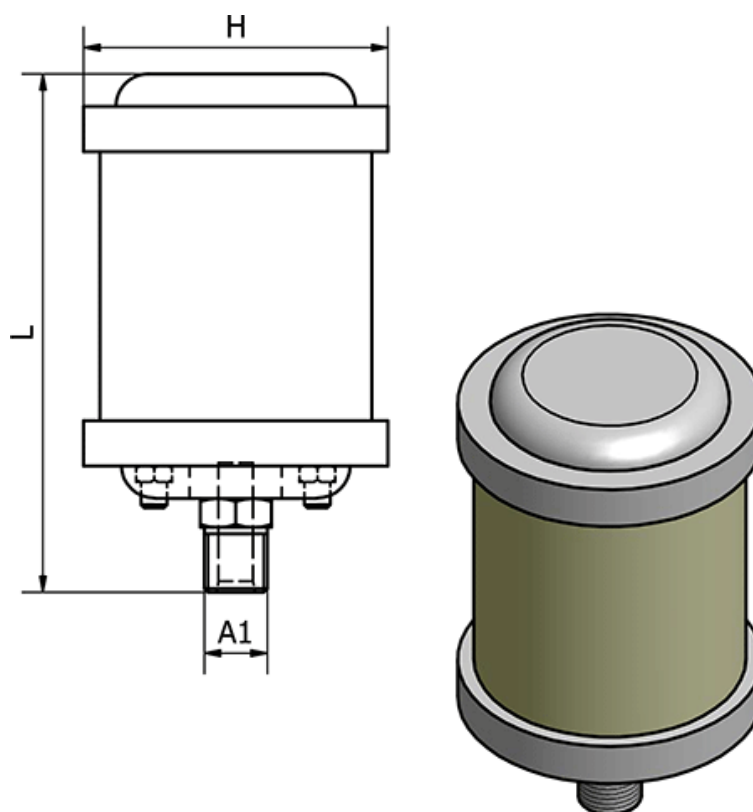

Varenummer: 586LX3  
Beskrivelse: Lyddæmper LX-03, - G 3/8"  
Lyddæmper med Hi-flow

## Mål

Flow l/min ved 5 bar =	4500
Gevind A1 =	G 3/8"
H =	66
L =	130